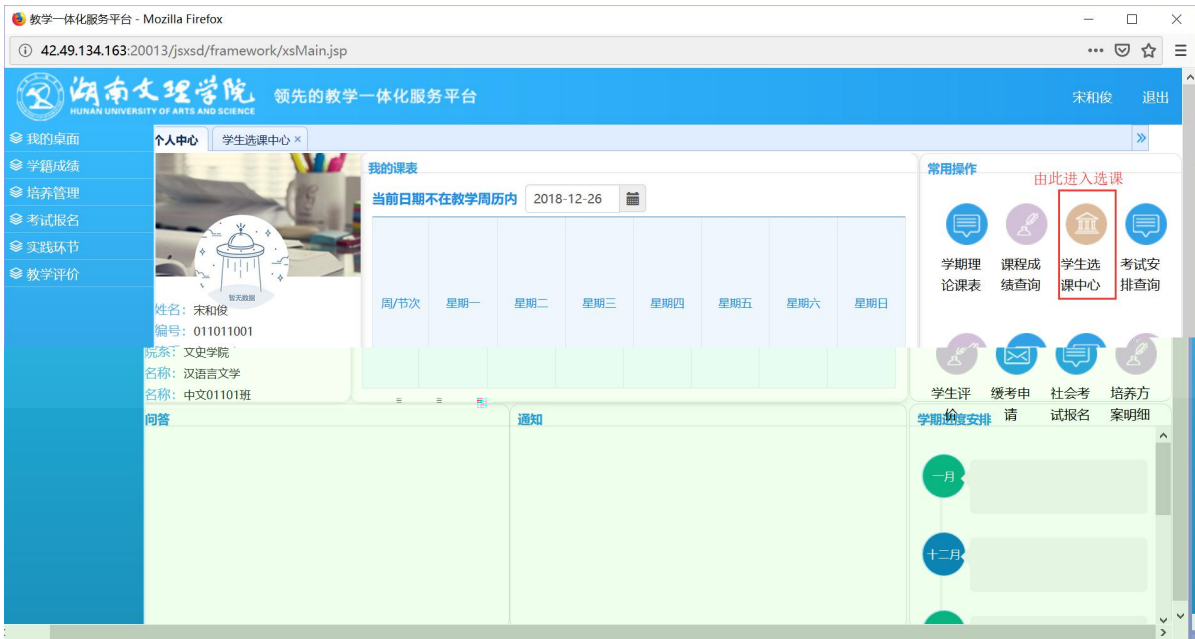

浏览器地址栏: 172.26.0.187/jsxsd/

湖南文理学院 教学一体化服务平台
HUNAN UNIVERSITY OF ARTS AND SCIENCE

领先的数字化教学一体化平台

用户登录

请输入账号

请输入密码

忘记密码

登录

温馨提示: 推荐使用IE9以上浏览器以及360极速模式。

选课学分情况

公选课选课

本学期选课学分/门数要求及已选情况							
	最高总学分	专业内跨年级选课(控制)		跨专业选课(控制)		校公共选修课选课(控制)	
		学分	门数	学分	门数	学分	门数
设置(控制)要求	不控制	不控制	不控制	不控制	不控制	2	1
已选统计	20.0	0.0	0	0.0	0	0.0	0

快捷导航: 教学院(部) 党群机构 行政教辅机构 信息系统 国际交流 数字图书馆 采购信息 章程建设